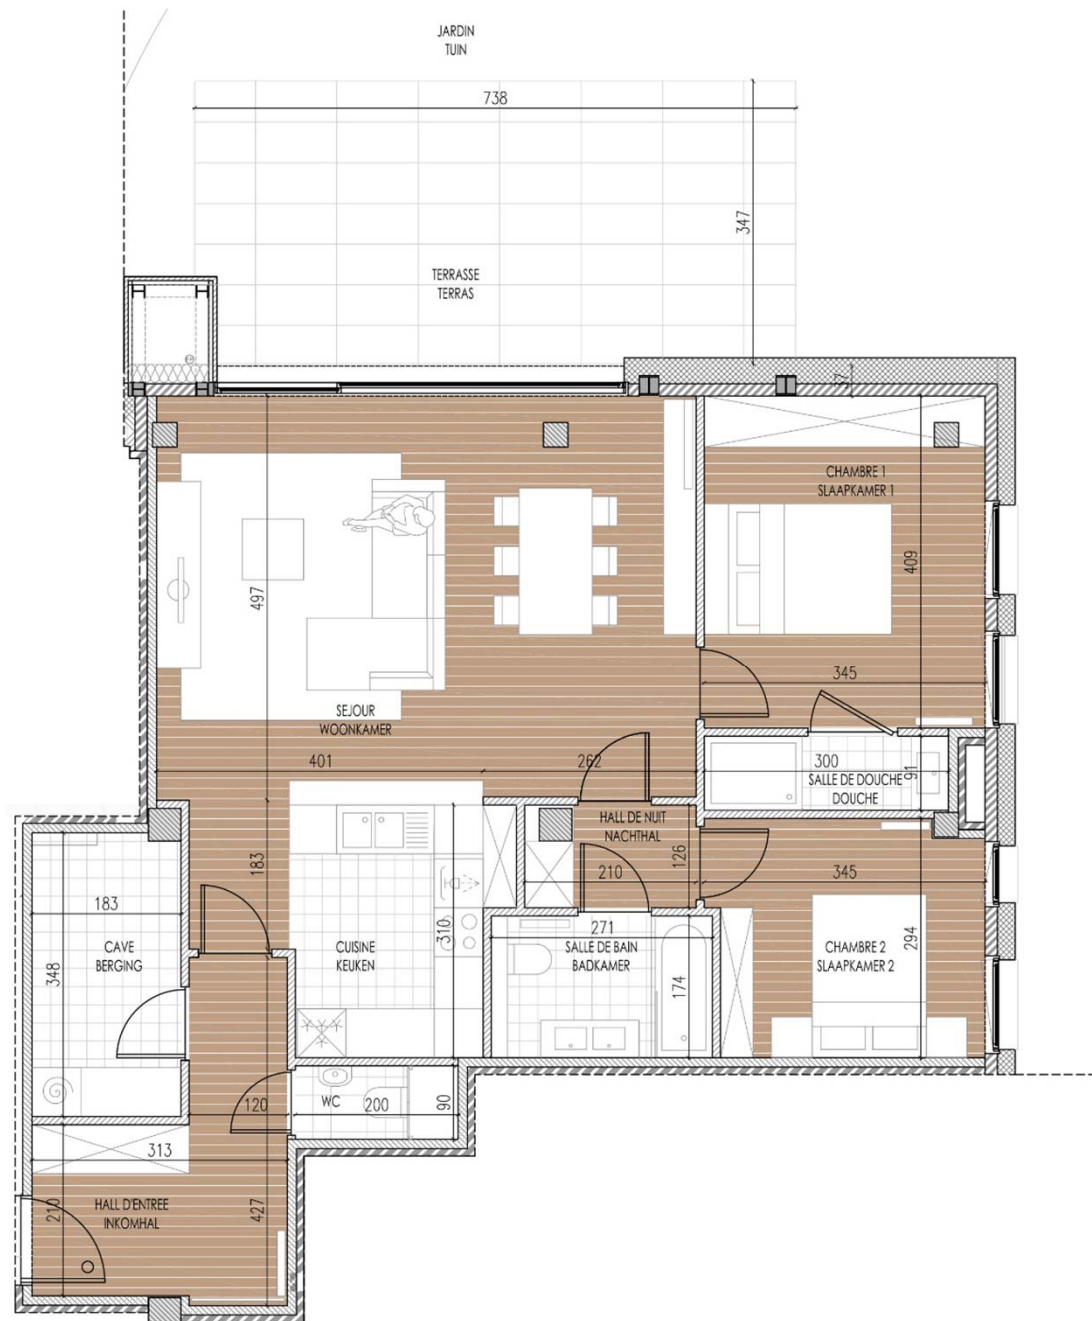

## APPARTEMENT 04

2 CHAMBRES – 2 KAMERS

RÉZ DE CHAUSSEE HAUT – GELIJKVLOERS BOVEN

114 m<sup>2</sup> + TERRAS(SE) 25 m<sup>2</sup> + JARDIN

PARC WANSART

AVENUE ADOLPHE WANSART – 1180 UCCLE